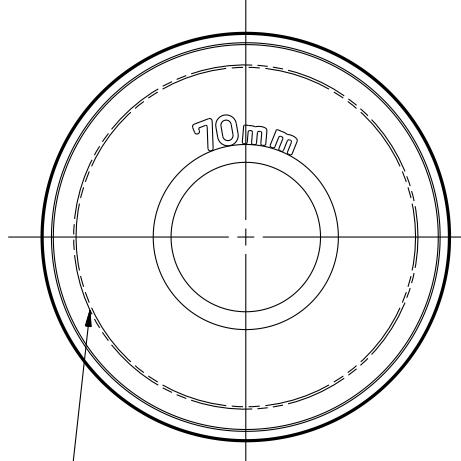

Bandmündstück
 Profil nach CETIE GME 501 (92)
 Loch- Ø 17,5

BODENANSICHT

Standfläche geriffelt oder gekörnt

RÜCKSEITE

lfd Formnummer Lesecode

INDEX		ÄNDERUNGEN / modifications		PT GEPRÜFT PT approved		DAF 11/09/08		VIS		ABFÜLLTEMPERATUR Filling temperature		≤ 15 °C		VOLUMEN FÜLLVOLL Capacity fillpoint		750 ml ± 10 ml		BEMERKUNG Remarks		EA 06/70/4	
A	neue Artikelnummer	21/04/04	Mes	FIB FREIGABE FIB released	WEK	DAF 11/09/08	VIS	KONDITIONIERUNGSTEMP Conditioning temperature	≤	°C	VOLUMEN RANDVOLL Capacity brimfull	CC 770 ml ±	ml	KUNDE Customer							
B	Benennung geändert u 70mm statt Randvoll 768 graviert	26/07/04	Eb	WEK	POE	11/09/08	VIS	CO ₂ GEHALT CO ₂ content	≤	g/l	GLASGEWICHT CA Approx. glass weight	500 g	ÄHNLICH WIE Similar to	6659 / 77732							
C	Benennung geändert	28/07/04	Mes	WEK	KEM	11/09/08	VIS	ALKOHOLGEHALT Alcohol content	≤	Vol%	MITTL. MANDSÄRTE Average wall thickness	2.88 mm	ERSATZT NR Replace No	4W372 0750 0085..J							
D	Bezeichnung geändert:	03/09/04	Eb	WEK	DAF		VIS	KOPFDRUCK Avail. pressure		ddN	HALSANSCHLUSS-D Neck connection dia	27.5 mm	OFFER-NR Offer No								
E	Lochringdurchmesser 17,5 +/-0,4, statt +/-0,5	28/12/04	Eb	WEK	DAF		VIS	VERWENDUNG Disposal		MW	HALSQUERDURCHM-D Neck through bore	16.5 mm	PROZESS	BB	PB	EPB					
F	Bezeichnung geändert:	23/04/07	Eb	WEK	DAF		VIS	PROZESS		AW	EV	X	RABE Color	OL	WE	CU	VG	PR			
G	Füllhöhe von der Seele in den Boden verlegt, Farben aktualisiert:	10/07/07	Mes	NICHT TOLEBERTE MASSSE NACH NORM DIN 679		dimensions without tolerances conform to standard DIN 679															
J	Abfülltemperatur und Theroschock eingetragen:	9/10/07	Eb																		
L	Eintrag Theroschock entfernt:	11/09/08	Eb																		
ARTIKEL-NR Item No		4W732 0750 0085		MASSSTAB Scale		1:1		DATUM Date		21/04/04		DRAHT-TYP Wire type		AZ							
BETZICHUNG Designation		0.75l Bordeaux Exklusiv 500		ARTIKEL-NR Item No		4W732 0750 0085		INDEX		L											