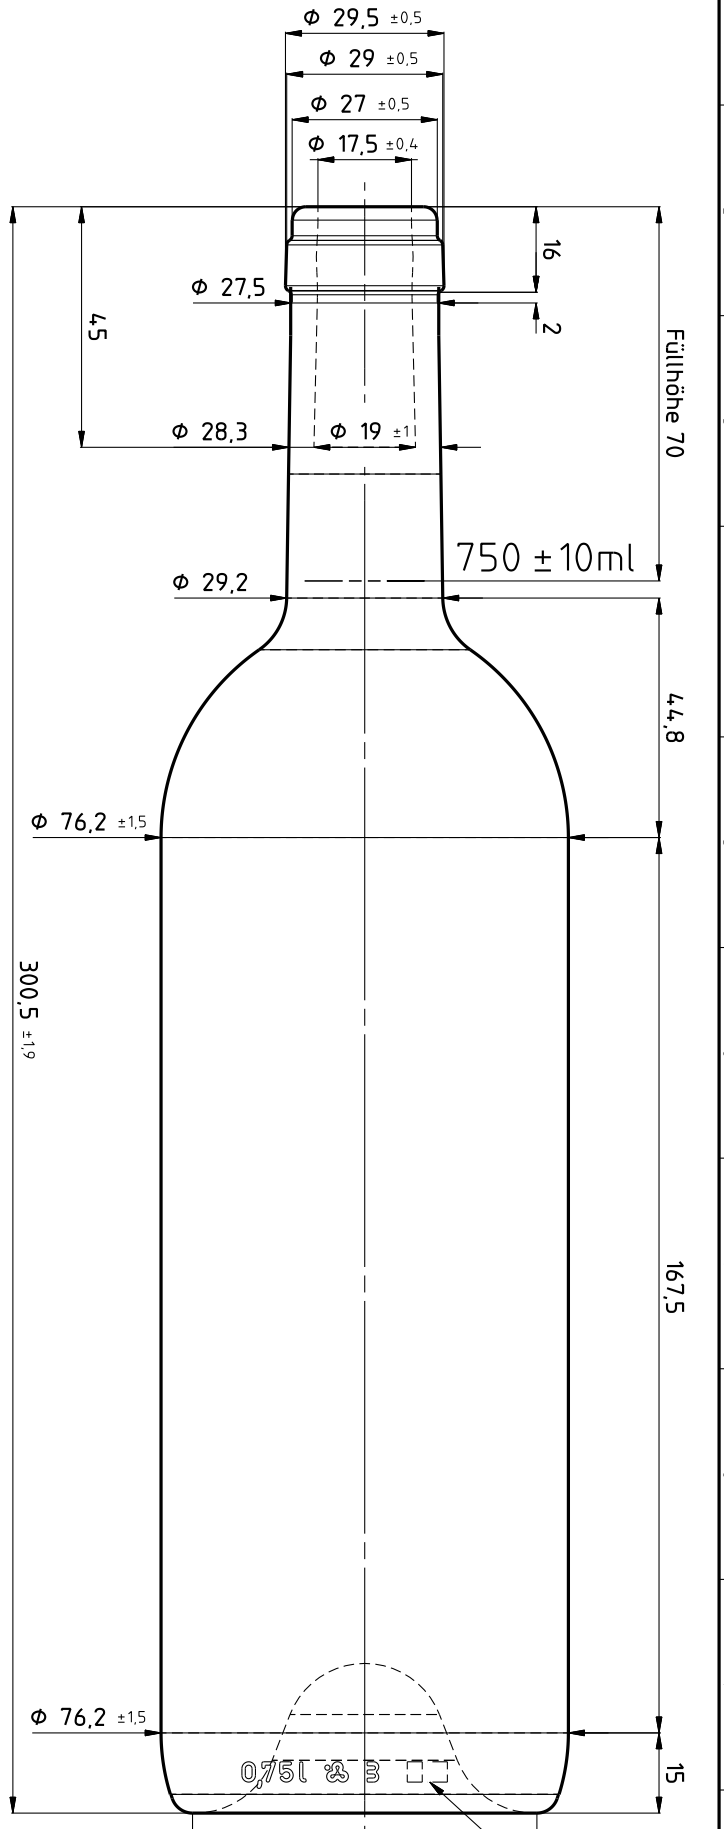

Bandmündstück
 Profil nach CETIE GME 501 (92)
 Loch- Ø 17,5

BODENANSICHT

Standfläche geriffelt oder gekörnt

RÜCKSEITE

lfd Formnummer Lesecode

INDEX		ÄNDERUNGEN / modifications		PT GEPRÜFT PT approved		DAF 11/09/08		VIS		ABFÜLLTEMPERATUR Filling temperature		≤ 15 °C		VOLUMEN FÜLLVOLL Capacity fillpoint		750 ml ± 10 ml		BEMERKUNG Remarks		EA 06/70/4	
A	neue Artikelnummer	21/04/04	Mes	FIB FREIGABE FIB released	WEK	DAF 11/09/08	VIS	KONDITIONIERUNGSTEMP Conditioning temperature	≤	°C	VOLUMEN RANDVOLL Capacity brimfull	CC 770 ml ±	ml	KUNDE Customer							
B	Benennung geändert u 70mm statt Randvoll 768 graviert	26/07/04	Eb	WEK	POE	11/09/08	VIS	CO ₂ GEHALT CO ₂ content	≤	g/l	GLASGEWICHT CA Approx. glass weight	500 g	ÄHNLICH WIE Similar to	6659 / 77732							
C	Benennung geändert	28/07/04	Mes	WEK	KEM	11/09/08	VIS	ALKOHOLGEHALT Alcohol content	≤	Vol%	MITTL. MANDSÄRTE Average wall thickness	2.88 mm	ERSATZT NR Replace No	4W372 0750 0085..J							
D	Bezeichnung geändert:	03/09/04	Eb	WEK	DAF		VIS	KOPFDRUCK Avail. pressure		ddN	HALSANSCHLUSS-D Neck connection dia	27.5 mm	OFFER-NR Offer No								
E	Lochringdurchmesser 17,5 +/-0,4, statt +/-0,5	28/12/04	Eb	WEK	DAF		VIS	VERWENDUNG Disposal		MW	HALSQUERDURCHM-D Neck through bore	16.5 mm	PROZESS	BB	PB	EPB					
F	Bezeichnung geändert:	23/04/07	Eb	WEK	DAF		VIS	PROZESS		AW	EV	X	RABE Color	OL	WE	CU	VG	PR			
G	Füllhöhe von der Seele in den Boden verlegt, Farben aktualisiert:	10/07/07	Mes	NICHT TOLEBERTE MASSSE NACH NORM DIN 679		dimensions without tolerances conform to standard DIN 679															
J	Abfülltemperatur und Theroschock eingetragen:	9/10/07	Eb																		
L	Eintrag Theroschock entfernt:	11/09/08	Eb																		
ARTIKEL-NR Item No		4W732 0750 0085		MASSSTAB Scale		1:1		DATUM Date		21/04/04		DRAHT-TYP Wire type		AZ							
BETZICHUNG Designation		0.75l Bordeaux Exklusiv 500		ARTIKEL-NR Item No		4W732 0750 0085		INDEX		L											