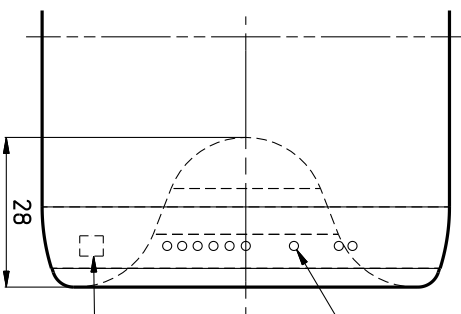

Bandmündstück
 Profil nach CETIE GME 501 (92)
 Loch- Ø 17,5

BODENANSICHT

Standfläche geriffelt oder gekörnt

RÜCKSEITE

lfd Formnummer Lesecode

INDEX		ÄNDERUNGEN / modifications		PT GEPRÜFT PT approved		DAF 11/09/08		VIS		ABFÜLLTEMPERATUR Filling temperature		≤ 15 °C		VOLUMEN FÜLLVOLL Capacity fillpoint		750 ml ± 10 ml		BEMERKUNG Remarks		EA 06/70/4	
A	neue Artikelnummer	21/04/04	Mes	FIB FREIGABE FIB released	WEK	DAF 11/09/08	VIS	KONDITIONIERUNGSTEMP Conditioning temperature	≤	°C	VOLUMEN RANDVOLL Capacity brimfull	CC 770 ml ±	ml	KUNDE Customer							
B	Benennung geändert u 70mm statt Randvoll 768 graviert	26/07/04	Eb	WEK	POE	11/09/08	VIS	CO ₂ GEHALT CO ₂ content	≤	g/l	GLASGEWICHT CA Approx. glass weight	500 g	ÄHNLICH WIE Similar to	6659 / 77732							
C	Benennung geändert	28/07/04	Mes	WEK	KEM	11/09/08	VIS	ALKOHOLGEHALT Alcohol content	≤	Vol%	MITTL. MANDSÄRTE Average wall thickness	2.88 mm	ERSATZT NR Replace No	4W372 0750 0085..J							
D	Bezeichnung geändert:	03/09/04	Eb	WEK	DAF		VIS	KOPFDRUCK Avail. pressure		ddN	HALSANSCHLUSS-D Neck connection dia	27.5 mm	OFFER-NR Offer No								
E	Lochringdurchmesser 17,5 +/-0,4, statt +/-0,5	28/12/04	Eb	WEK	DAF		VIS	VERWENDUNG Disposal		MW	HALSQUERDURCHM-D Neck through bore	16.5 mm	PROZESS	BB	PB	EPB					
F	Bezeichnung geändert:	23/04/07	Eb	WEK	DAF		VIS	PROZESS		AW	EV	X	RABE Color	OL	WE	CU	VG	PR			
G	Füllhöhe von der Seele in den Boden verlegt, Farben aktualisiert:	10/07/07	Mes	NICHT TOLEBERTE MASSSE NACH NORM DIN 679		dimensions without tolerances conform to standard DIN 679															
J	Abfülltemperatur und Theroschock eingetragen:	9/10/07	Eb																		
L	Eintrag Theroschock entfernt:	11/09/08	Eb																		
ARTIKEL-NR Item No		4W732 0750 0085		MASSSTAB Scale		1:1		DATUM Date		21/04/04		DRAHT-TYP Wire type		AZ							
BETZICHUNG Designation		0.75l Bordeaux Exklusiv 500		ARTIKEL-NR Item No		4W732 0750 0085		INDEX		L											